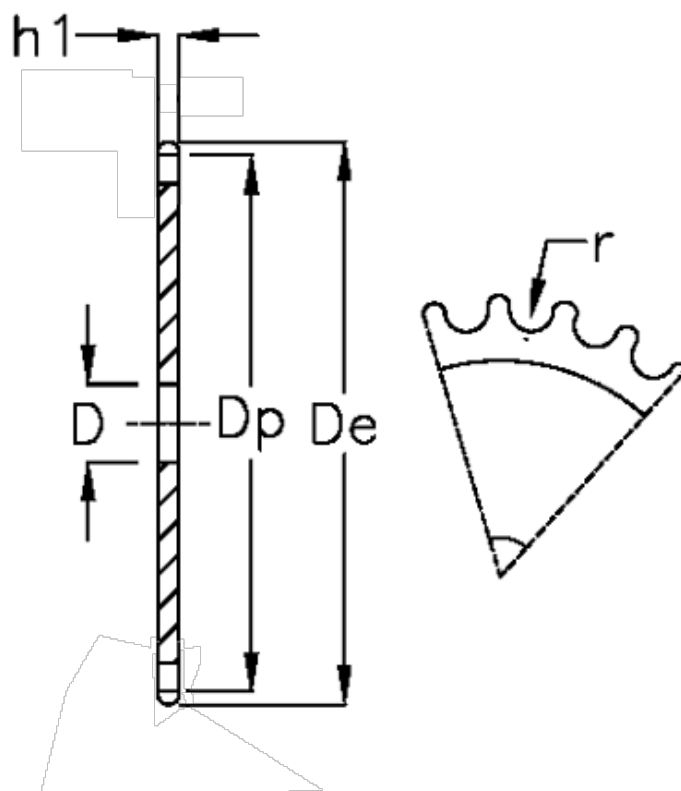

Varenummer: 616021005025  
Beskrivelse: Pladehjul 08 B-1 Z=25 simplex

## Mål

Antal tænder	= 25
C	= 1
D	= 12
De	= 105.8
Dp	= 101.33
For kædebetegnelse	= 08 B-1
For kæde størrelse	= 1/2 x 5/16
h1	= 7.2

r = 8.51